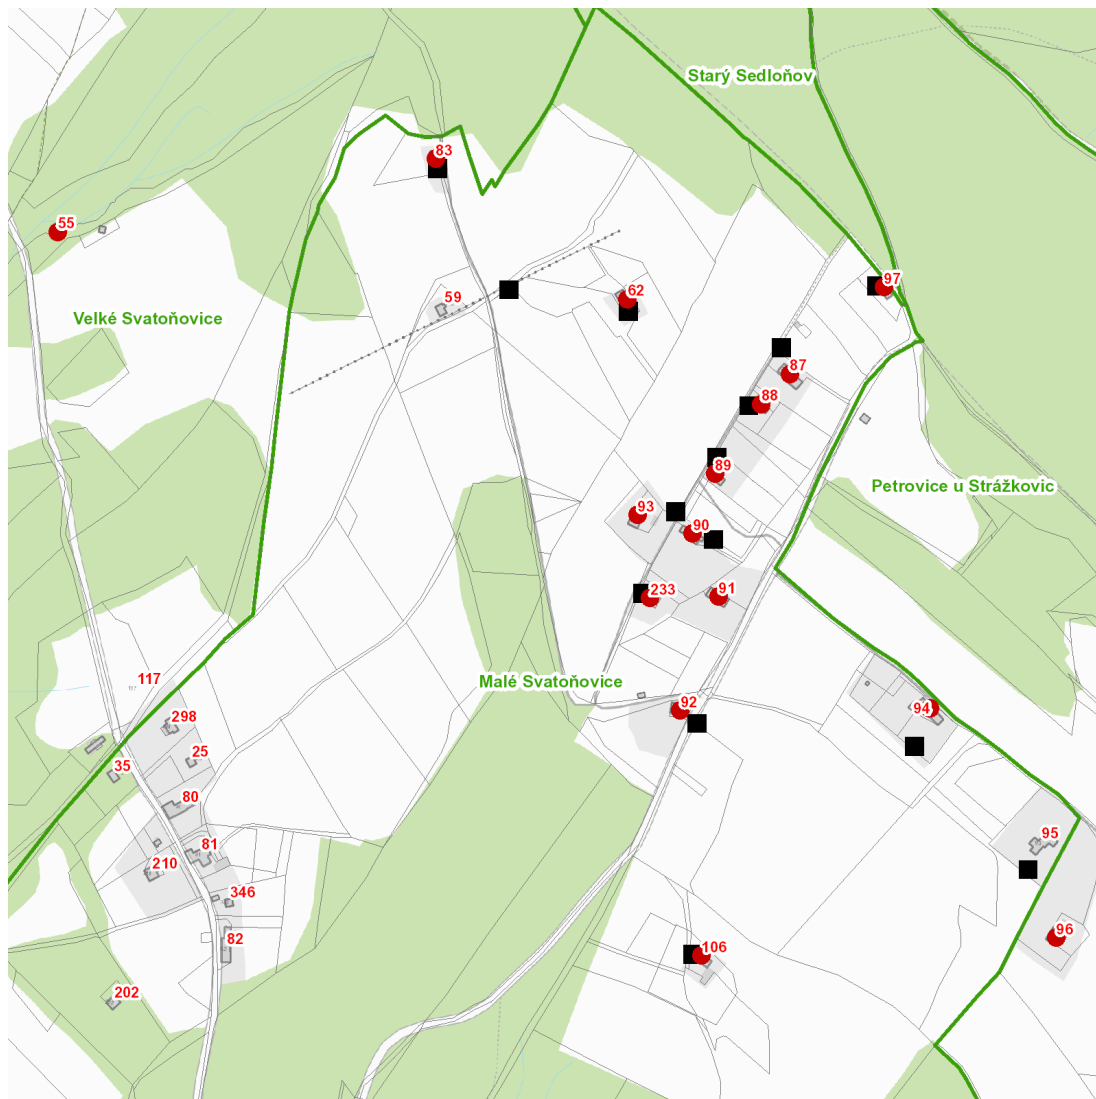

dne **27. 6. 2024** od **7:30** do **11:30** hodin

Plánovaná odstávka zahrnuje tyto lokality:**Malé Svatoňovice (okres Trutnov)**část obce **Malé Svatoňovice**

č. p. 83, 87-94, 97, 106, 233

č. ev. 62

část obce **Petrovice**

č. p. 96

Velké Svatoňovice (okres Trutnov)

č. ev. 55

UPOZORNĚNÍ

Dotčené zařízení distribuční soustavy je nutné i v době odstávky považovat za zařízení pod napětím, a proto vás žádáme o dodržení všech zásad bezpečnosti a provedení opatření potřebných k zamezení případných škod na zdraví a majetku. | Provozovatelé výroben elektřiny jsou povinni zajistit přerušení dodávky elektřiny z výroby do vypnutého úseku distribuční soustavy.

dne 27. 6. 2024 od 7:30 do 11:30 hodin

Orientační mapový podklad odstávkou dotčených lokalit

VYSVĚTLIVKY

- – adresy dotčené odstávkou elektřiny
- – místa připojení k elektrické síti dotčená odstávkou

INFORMACE ZASLÁNA

IDDS: zcfbcuz (Obec Malé Svatoňovice)

IDDS: 5hvbamn (OBEC VELKÉ SVATOŇOVICE)