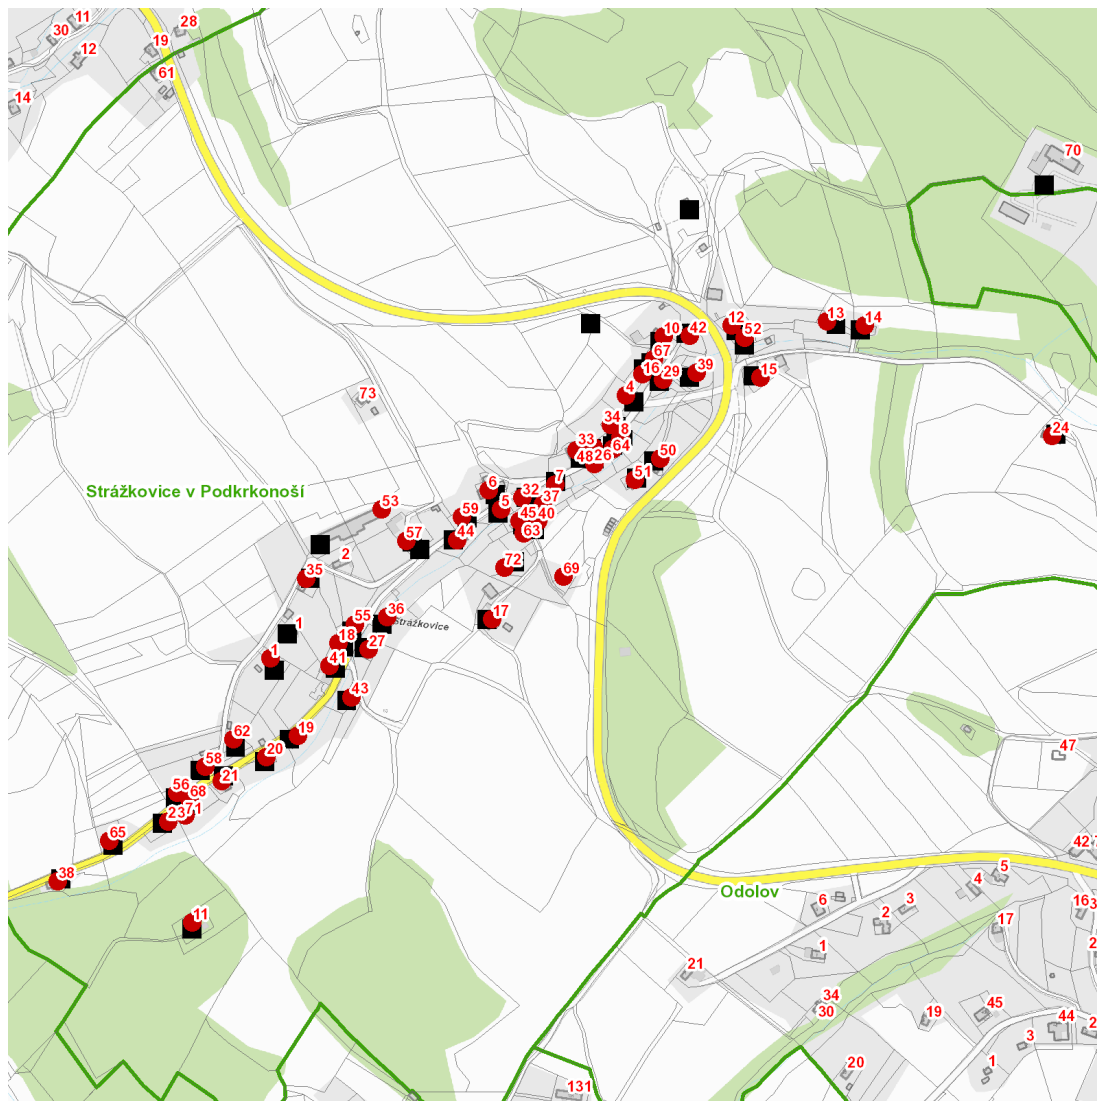

dne **2. 7. 2026** od **7:00** do **19:00** hodin

Plánovaná odstávka zahrnuje tyto lokality:**Malé Svatoňovice (okres Trutnov)**část obce **Strážkovice**

č. p. 1, 4-8, 10-21, 23, 24, 26, 27, 29, 32-45, 48, 50, 51, 52, 53, 55-59, 62, 63, 64, 65, 67, 68, 69, 71, 72

NEJDE VÁM ELEKTŘINA...

TIP: Registrujte se zdarma na www.cezdistribuce.cz/sluzba a informace o odstávkách elektřiny budete dostávat e-mailem nebo SMS. U poruch zasíláme SMS s předpokládanou dobou obnovení dodávek. | Aktuální stav dodávek elektřiny na konkrétní adrese zjistíte snadno, rychle a bez registrace na portále **Bez Štávy** (www.bezstavy.cz).

dne 2. 7. 2026 od 7:00 do 19:00 hodin**Orientační mapový podklad odstávkou dotčených lokalit****VYSVĚTLIVKY**

- – adresy dotčené odstávkou elektřiny
- – místa připojení k elektrické síti dotčená odstávkou

INFORMACE ZASLÁNA

IDDS: zcfbcuz (Obec Malé Svatoňovice)