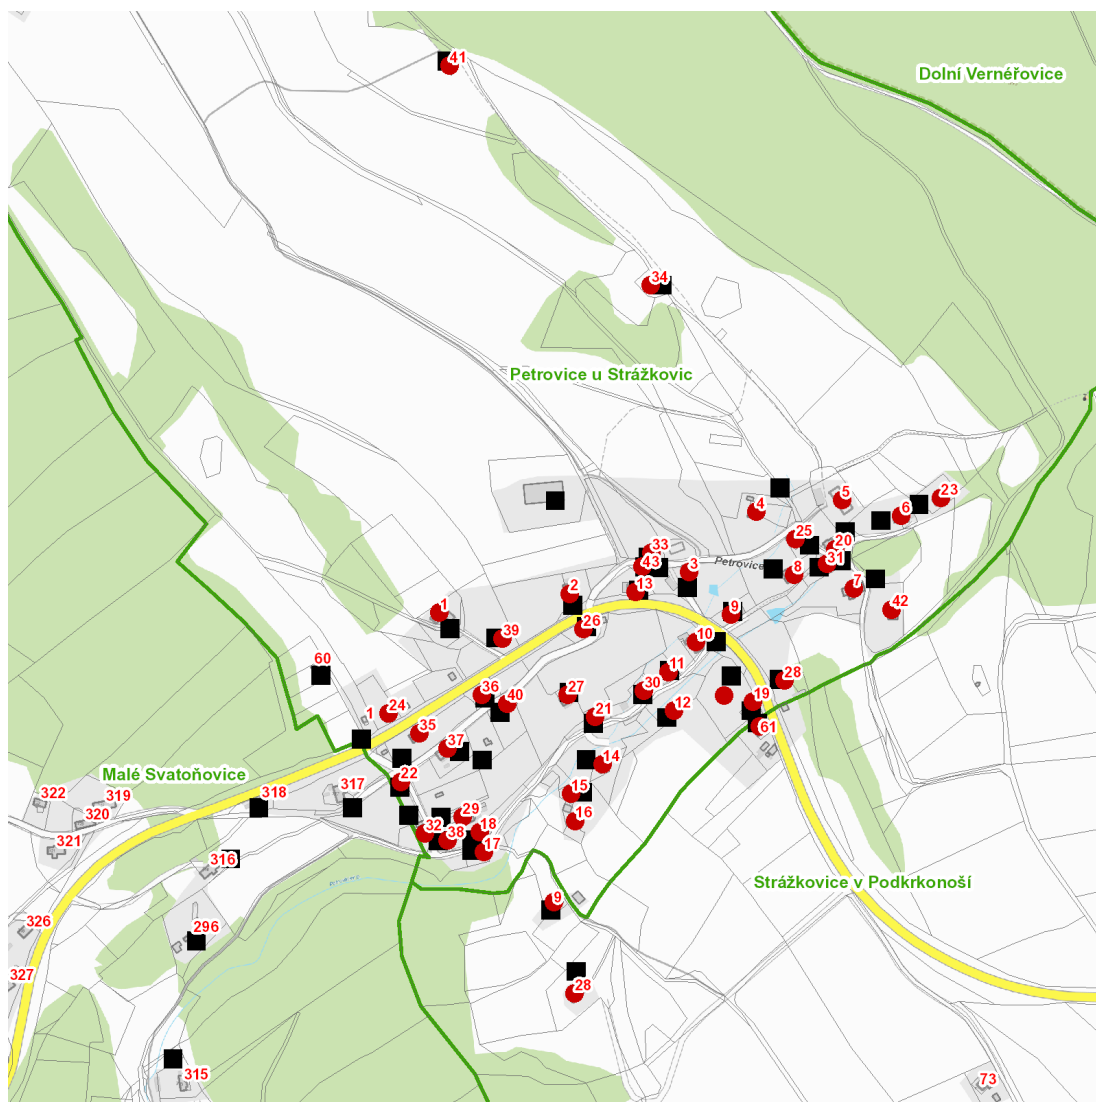

dne **1. 7. 2026** od **7:00** do **19:00** hodin

---

**Plánovaná odstávka zahrnuje tyto lokality:****Malé Svatoňovice (okres Trutnov)**část obce **Petrovice**

č. p. 1-43

část obce **Strážkovice**

č. p. 9, 28, 61

### Orientační mapový podklad odstávkou dotčených lokalit

#### VYSVĚTLIVKY

- – adresy dotčené odstávkou elektřiny
- – místa připojení k elektrické síti dotčená odstávkou