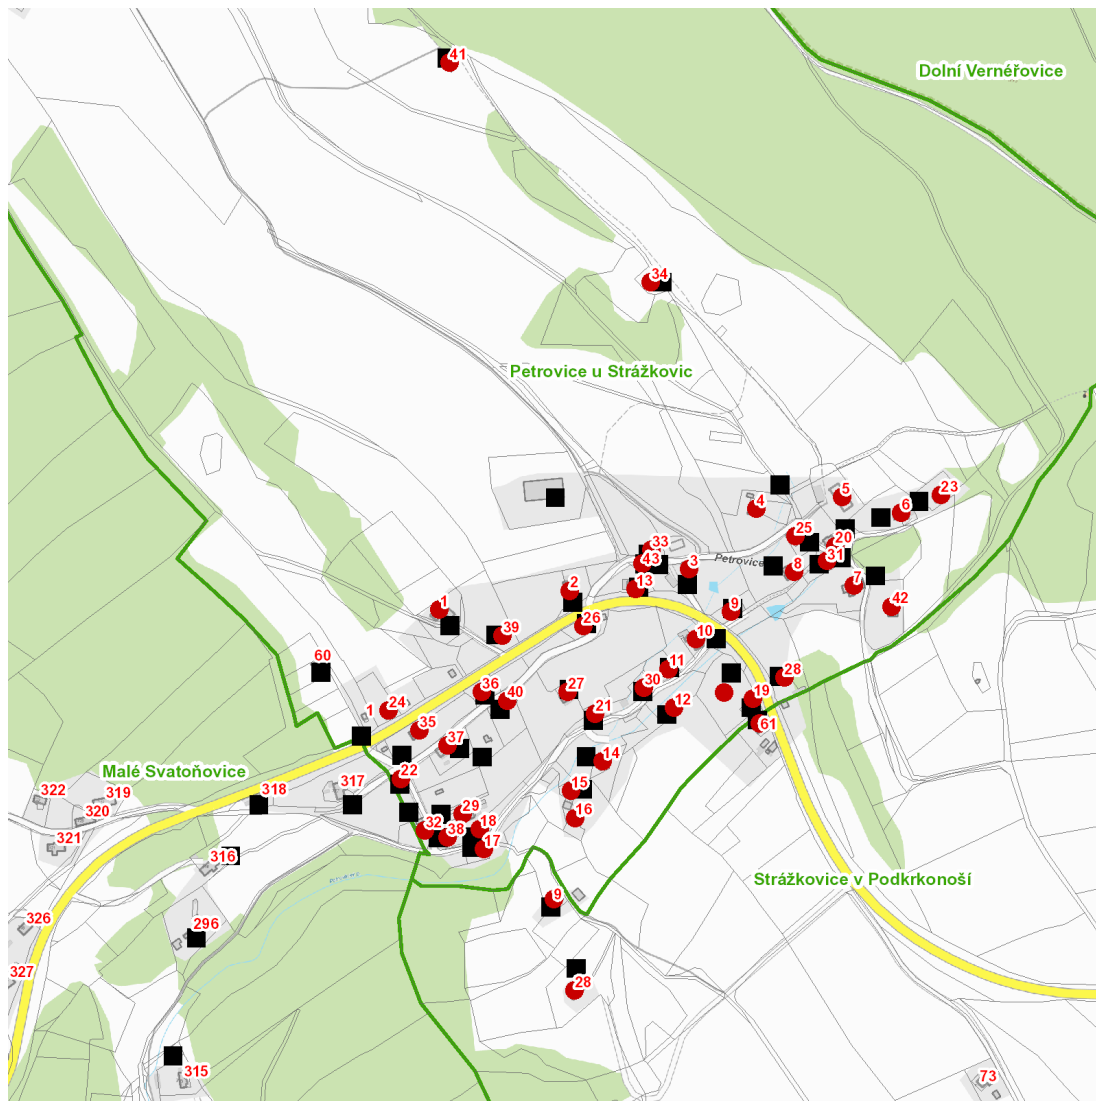

dne **1. 7. 2026** od **7:00** do **19:00** hodin

---

**Plánovaná odstávka zahrnuje tyto lokality:****Malé Svatoňovice (okres Trutnov)**část obce **Petrovice**

č. p. 1-43

část obce **Strážkovice**

č. p. 9, 28, 61

### Orientační mapový podklad odstávkou dotčených lokalit

#### VYSVĚTLIVKY

- – adresy dotčené odstávkou elektřiny
- – místa připojení k elektrické síti dotčená odstávkou