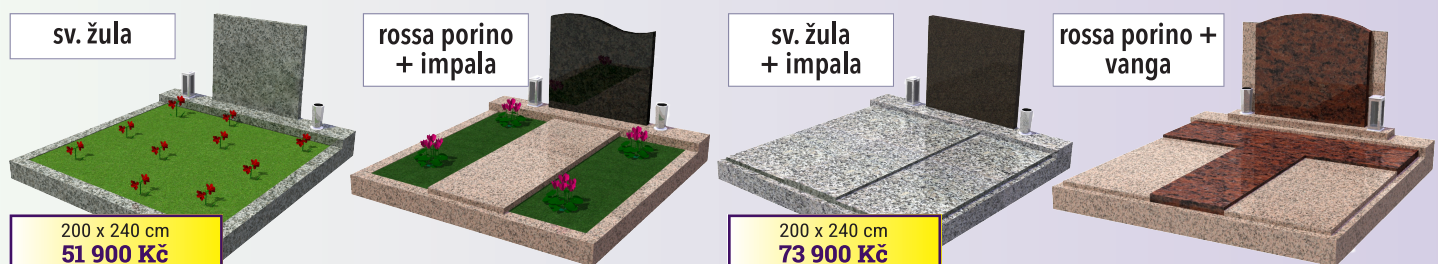

29 900 Kč

90 × 200 cm

37 900 Kč

90 × 200 cm

40 900 Kč

U nás v ceně: ✓ zaměření ✓ montáž
✓ doprava ✓ urnová schránka

Velikost hrobu přizpůsobíme požadovaným rozměrům na Vašem hřbitově.

sv. žula

rossa porino
+ impala

sv. žula
+ impala

rossa porino +
vanga

200 x 240 cm
51 900 Kč

200 x 240 cm
73 900 Kč

190 × 200 cm

43 900 Kč

190 × 200 cm