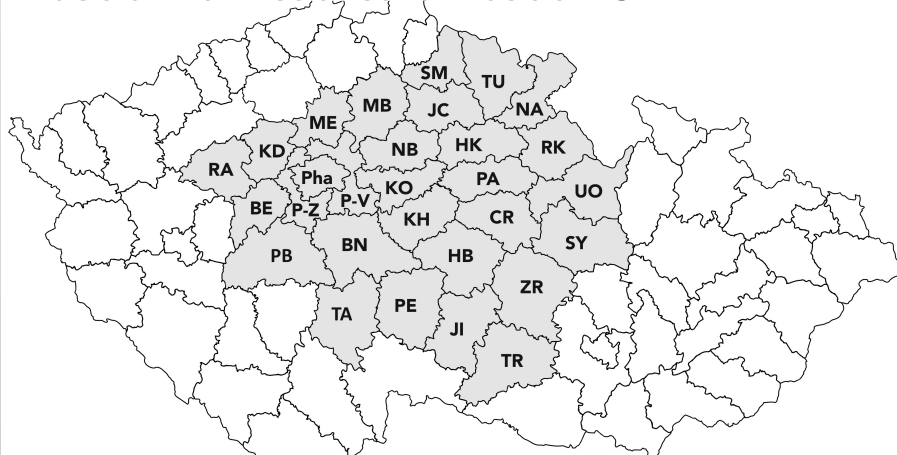

👤 BUDEME NA VÁS ČEKAT PŘED HLAVNÍM VCHODEM NA HŘBITOV. 👤

ZULOVE HROBY.CZ	pondělí 13. a 27. 7.	úterý 14. a 28. 7.	středa 15. a 29. 7.	čtvrtek 16. a 30. 7.
09:00 - 09:20	České Meziříčí	Dobřany	Vysoký Újezd	Starkoč
09:30 - 09:50	Králova Lhota	Bystré	Klášteř n. Dědinou	Náchod - horní brána směr rozluč. síň
10:00 - 10:20	Jasenná	Ohnišov	Ledce	
10:30 - 10:50	Starý Ples	Nový Hrádek	Mokré	Dolní Radechová
11:00 - 11:20	Šestajovice	Borová	Přepychy	Pavlišov
11:30 - 11:50	Velká Jesenice	Česká Čermná	Semechnice	Hronov - Evang.
12:00 - 12:20	Nahořany		Pohoří	Žďárky
12:30 - 12:50	Nahořany - Lhota	Vrchoviny	Bohuslavice - sv. Mikuláš	Vysoká Srbská
13:00 - 13:20	Krčín	Václavice	Bohuslavice	Machov - Katol.
13:30 - 13:50	Nové Město nad Metují	Studnice	Černčice	Machov - Evang.
14:00 - 14:20		Žernov	Slavětín n. Metují	Bezděkov n. Metují
14:30 - 14:50	Špy	Česká Skalice	Rohenice	Police n. Metují
15:00 - 15:20	Slavoňov			

V CENĚ: ✓ ZAMĚŘENÍ, ✓ DOPRAVA, ✓ MONTÁŽ, ✓ URNOVÁ SCHRÁNKA.

Působíme v těchto okresech ČR:

A na těch zbývajících se můžeme domluvit...

Pokud se Váš hřbitov nenachází v tabulce výše, nebo Vám nevyhovuje termín, domluvte si schůzku. Přijedeme i o víkendu.

**Kontaktujte nás
776 714 793
obchod@zulovehroby.cz**