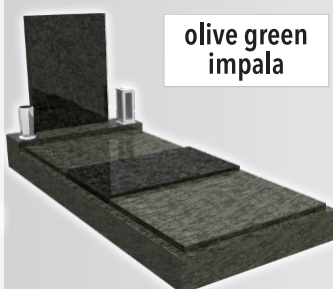

90 x 200 cm
22 900 Kč

90 x 200 cm
29 900 Kč

90 x 200 cm
38 900 Kč

190 x 200 cm
63 800 Kč

Přijďte s letákem na hřbitov a získáte slevu 10 % z ceny hrobu.

rossa porino

tiger skin
impala

olive green
impala

azul platino
azul noche

70 x 90 cm
12 400 Kč

90 x 200 cm
35 900 Kč

90 x 200 cm
45 900 Kč

190 x 200 cm
84 900 Kč

K hrobu zdarma: urnová schránka, lampa a váza z nerez, ornament a doprava.

NOVĚ MOŽNOST FINANCOVÁNÍ