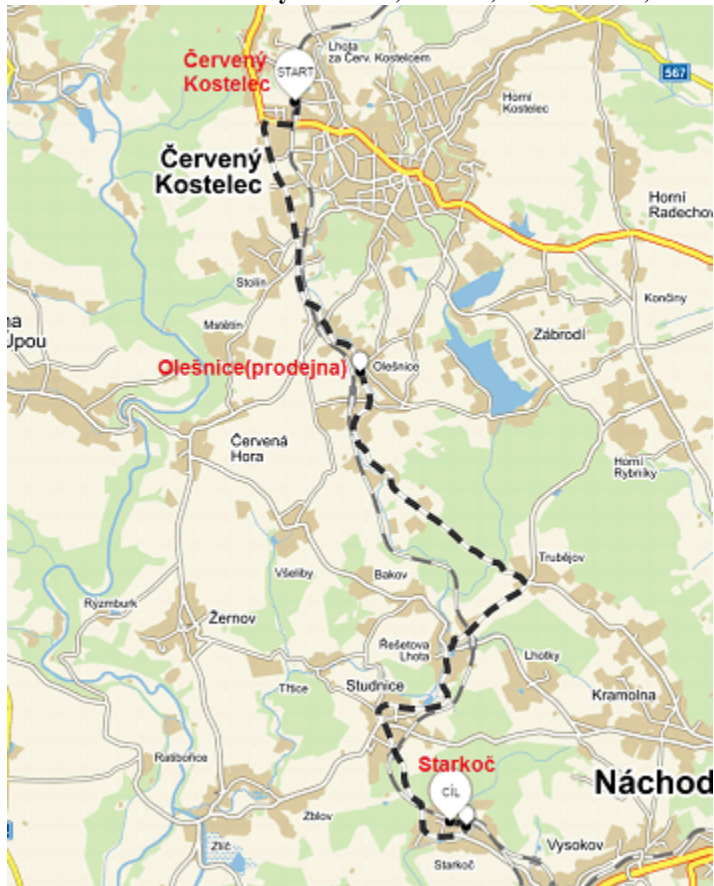

Trasy NAD: Trasa Česká Skalice – Červený Kostelec, linka R, ve dnech 12., 13.6.2019:

<https://mapy.cz/s/1km6z>

Trasa Starkoč – Červený Kostelec, linka Z, ve dnech 12., 13.6.2019: <https://mapy.cz/s/1km3b>

Trasa Malé Svatoňovice – Červený Kostelec ve dnech 17., 18.6.2019: <https://mapy.cz/s/3sDdT>

Trasa Červený Kostelec – Trutnov hl.n., linka R, ve dnech 19., 20.6.2019: <https://mapy.cz/s/3jr7W>

Trasa Malé Svatoňovice – Trutnov hl.n., linka Z, ve dnech 19., 20.6.2019: <https://mapy.cz/s/3jr5G>