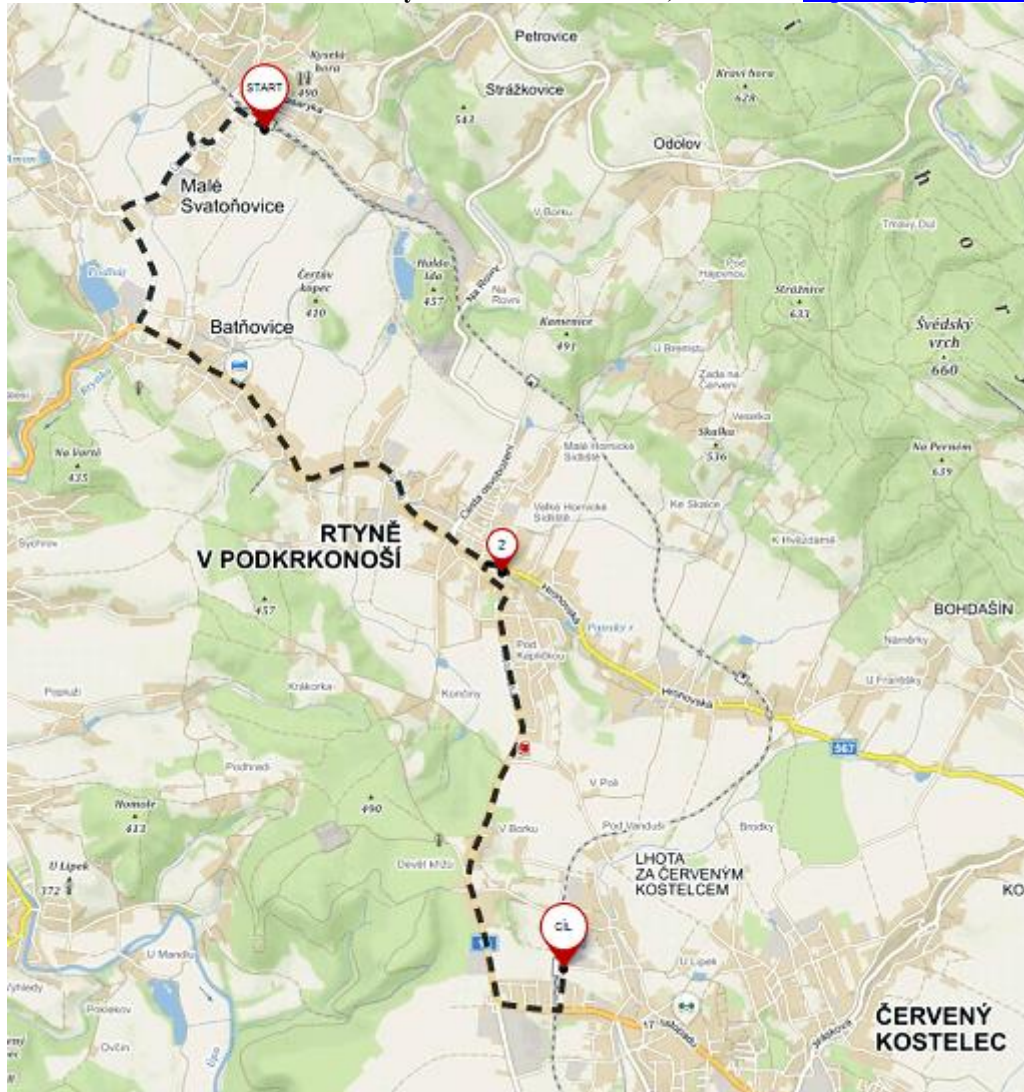

Trasy NAD: Trasa Česká Skalice – Červený Kostelec, linka R, ve dnech 12., 13.6.2019:

<https://mapy.cz/s/1km6z>

Trasa Starkoč – Červený Kostelec, linka Z, ve dnech 12., 13.6.2019: <https://mapy.cz/s/1km3b>

Trasa Malé Svatoňovice – Červený Kostelec ve dnech 17., 18.6.2019: <https://mapy.cz/s/3sDdT>

Trasa Červený Kostelec – Trutnov hl.n., linka R, ve dnech 19., 20.6.2019: <https://mapy.cz/s/3jr7W>

Trasa Malé Svatoňovice – Trutnov hl.n., linka Z, ve dnech 19., 20.6.2019: <https://mapy.cz/s/3jr5G>