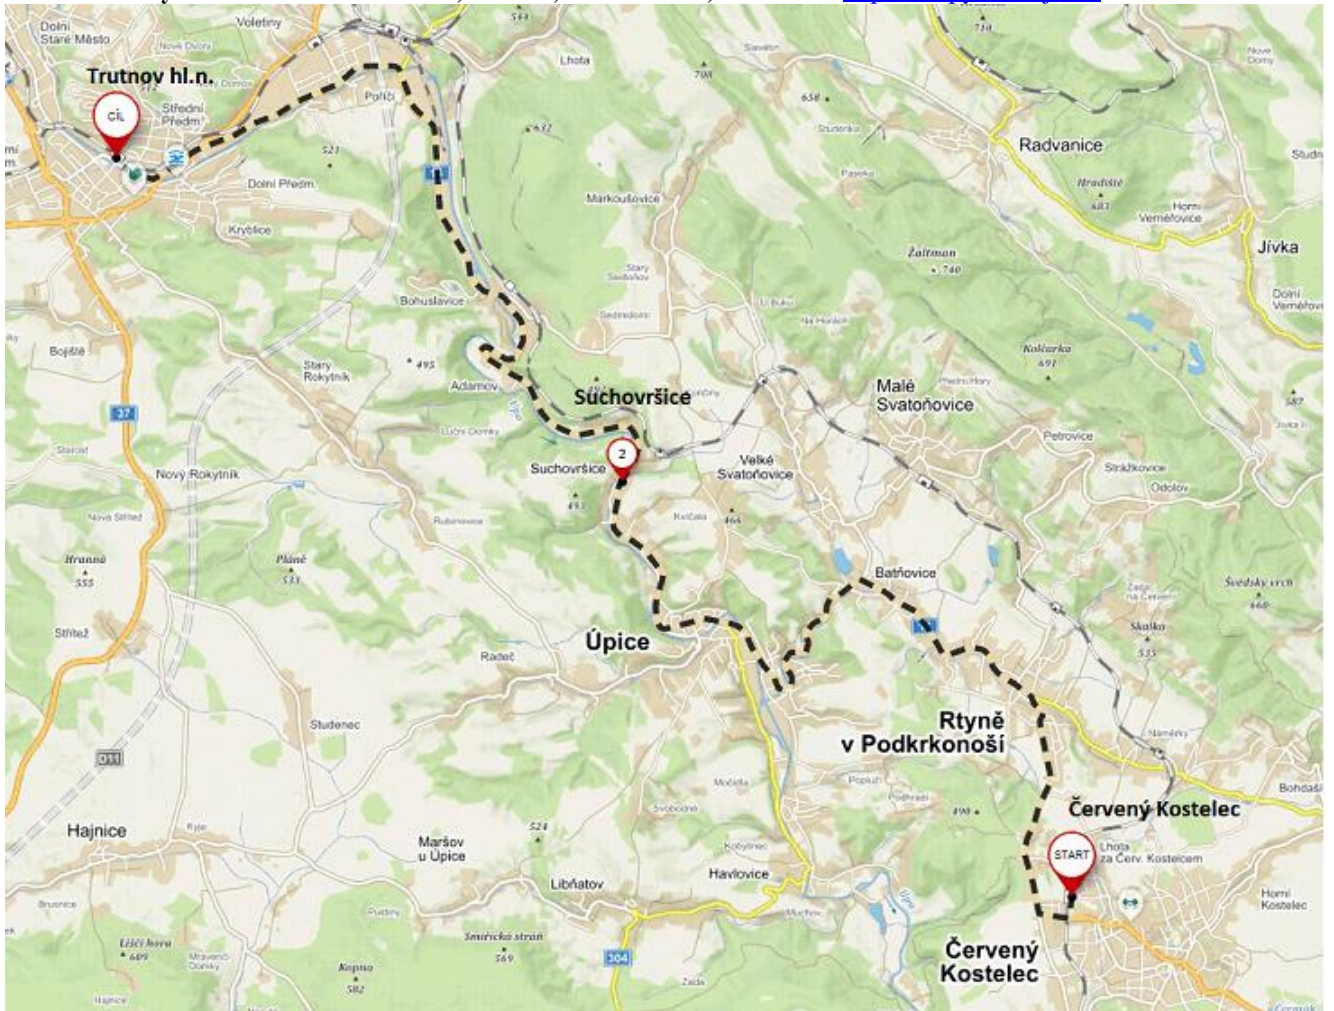

Trasy NAD: Trasa Česká Skalice – Červený Kostelec, linka R, ve dnech 12., 13.6.2019:

<https://mapy.cz/s/1km6z>

Trasa Starkoč – Červený Kostelec, linka Z, ve dnech 12., 13.6.2019: <https://mapy.cz/s/1km3b>

Trasa Malé Svatoňovice – Červený Kostelec ve dnech 17., 18.6.2019: <https://mapy.cz/s/3sDdT>

Trasa Červený Kostelec – Trutnov hl.n., linka R, ve dnech 19., 20.6.2019: <https://mapy.cz/s/3jr7W>

Trasa Malé Svatoňovice – Trutnov hl.n., linka Z, ve dnech 19., 20.6.2019: <https://mapy.cz/s/3jr5G>