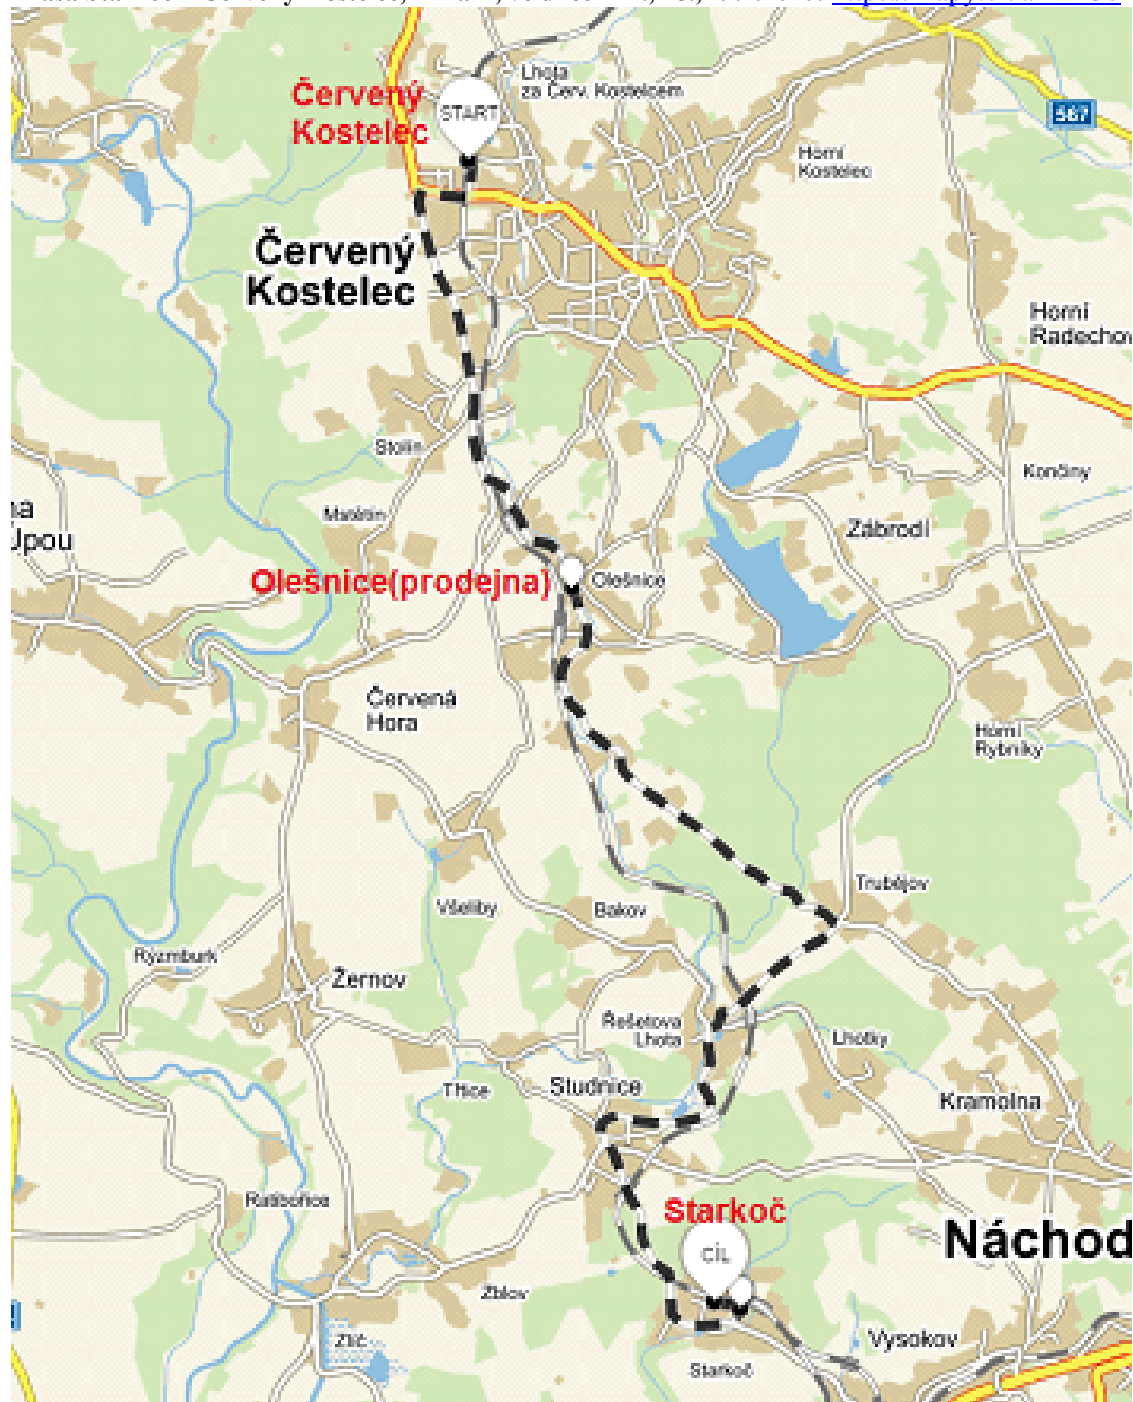

Trasy NAD: Trasa Česká Skalice – Červený Kostelec, linka R, ve dnech 17., 18., 19.2.2020:  
<https://mapy.cz/s/1km6z>

Trasa Starkoč – Červený Kostelec, linka Z, ve dnech 17., 18., 19.2.2020: <https://mapy.cz/s/1km3b>

Trasa Červený Kostelec – Trutnov hl.n., linka R, ve dnech 20., 21.2.2020 : <https://mapy.cz/s/3jr7W>

Trasa Malé Svatoňovice – Trutnov hl.n., linka Z, ve dnech 20., 21.2.2020 : <https://mapy.cz/s/3jr5G>