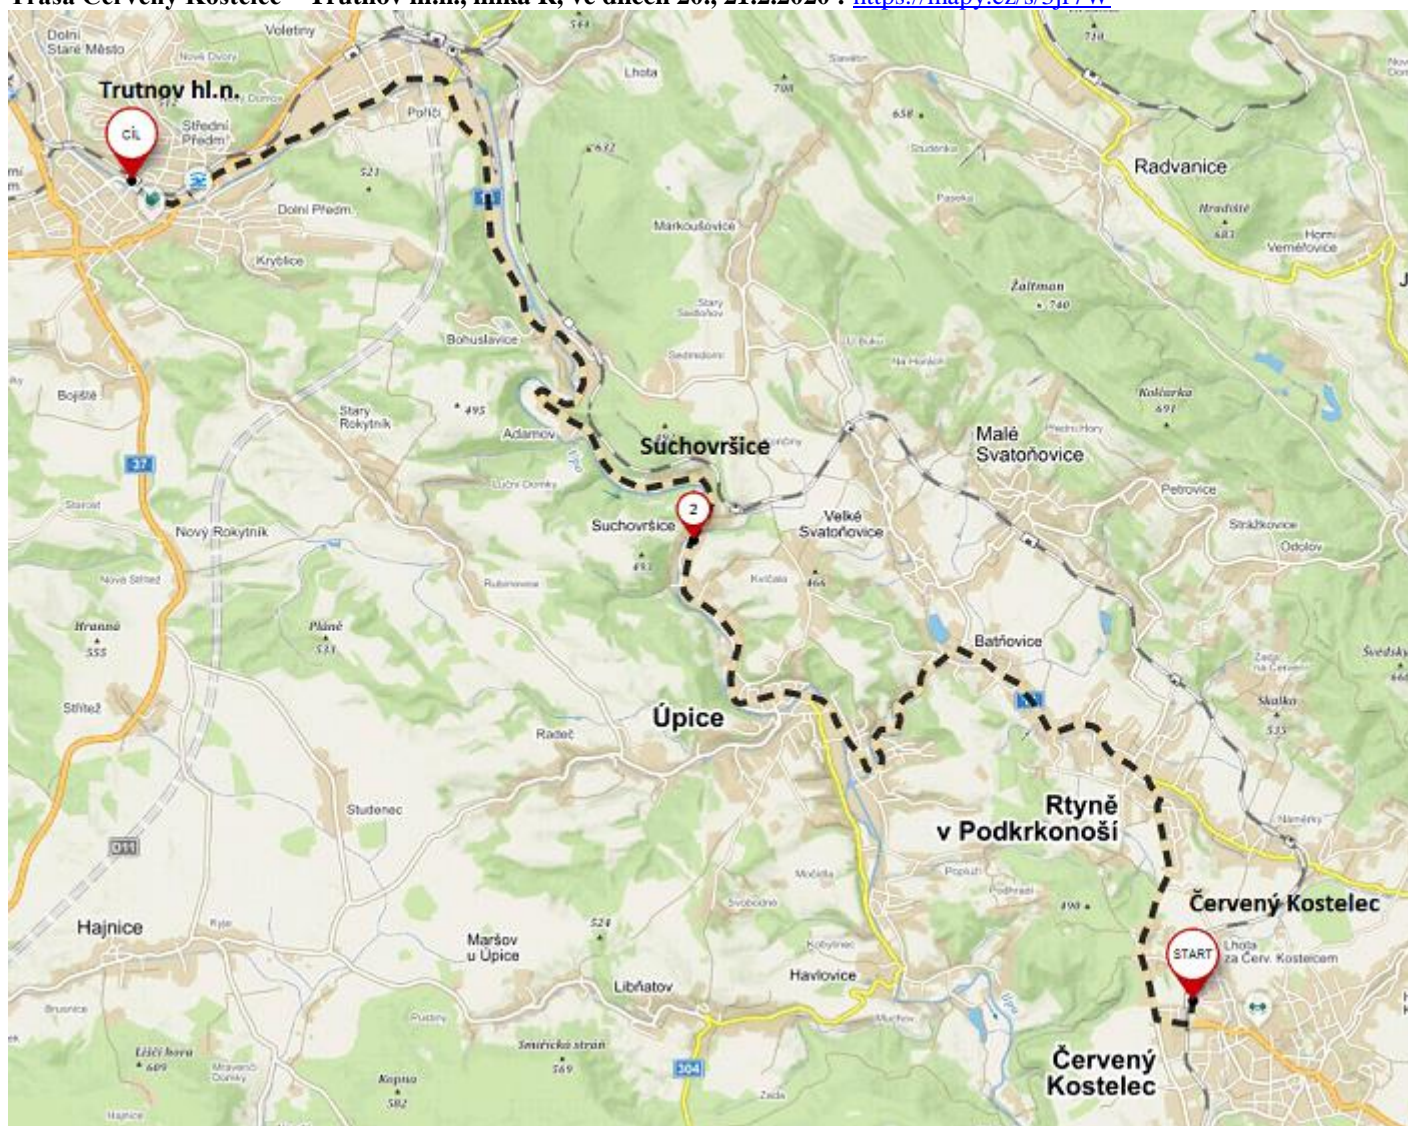

Trasy NAD: Trasa Česká Skalice – Červený Kostelec, linka R, ve dnech 17., 18., 19.2.2020:  
<https://mapy.cz/s/1km6z>

Trasa Starkoč – Červený Kostelec, linka Z, ve dnech 17., 18., 19.2.2020: <https://mapy.cz/s/1km3b>

Trasa Červený Kostelec – Trutnov hl.n., linka R, ve dnech 20., 21.2.2020 : <https://mapy.cz/s/3jr7W>

Trasa Malé Svatoňovice – Trutnov hl.n., linka Z, ve dnech 20., 21.2.2020 : <https://mapy.cz/s/3jr5G>