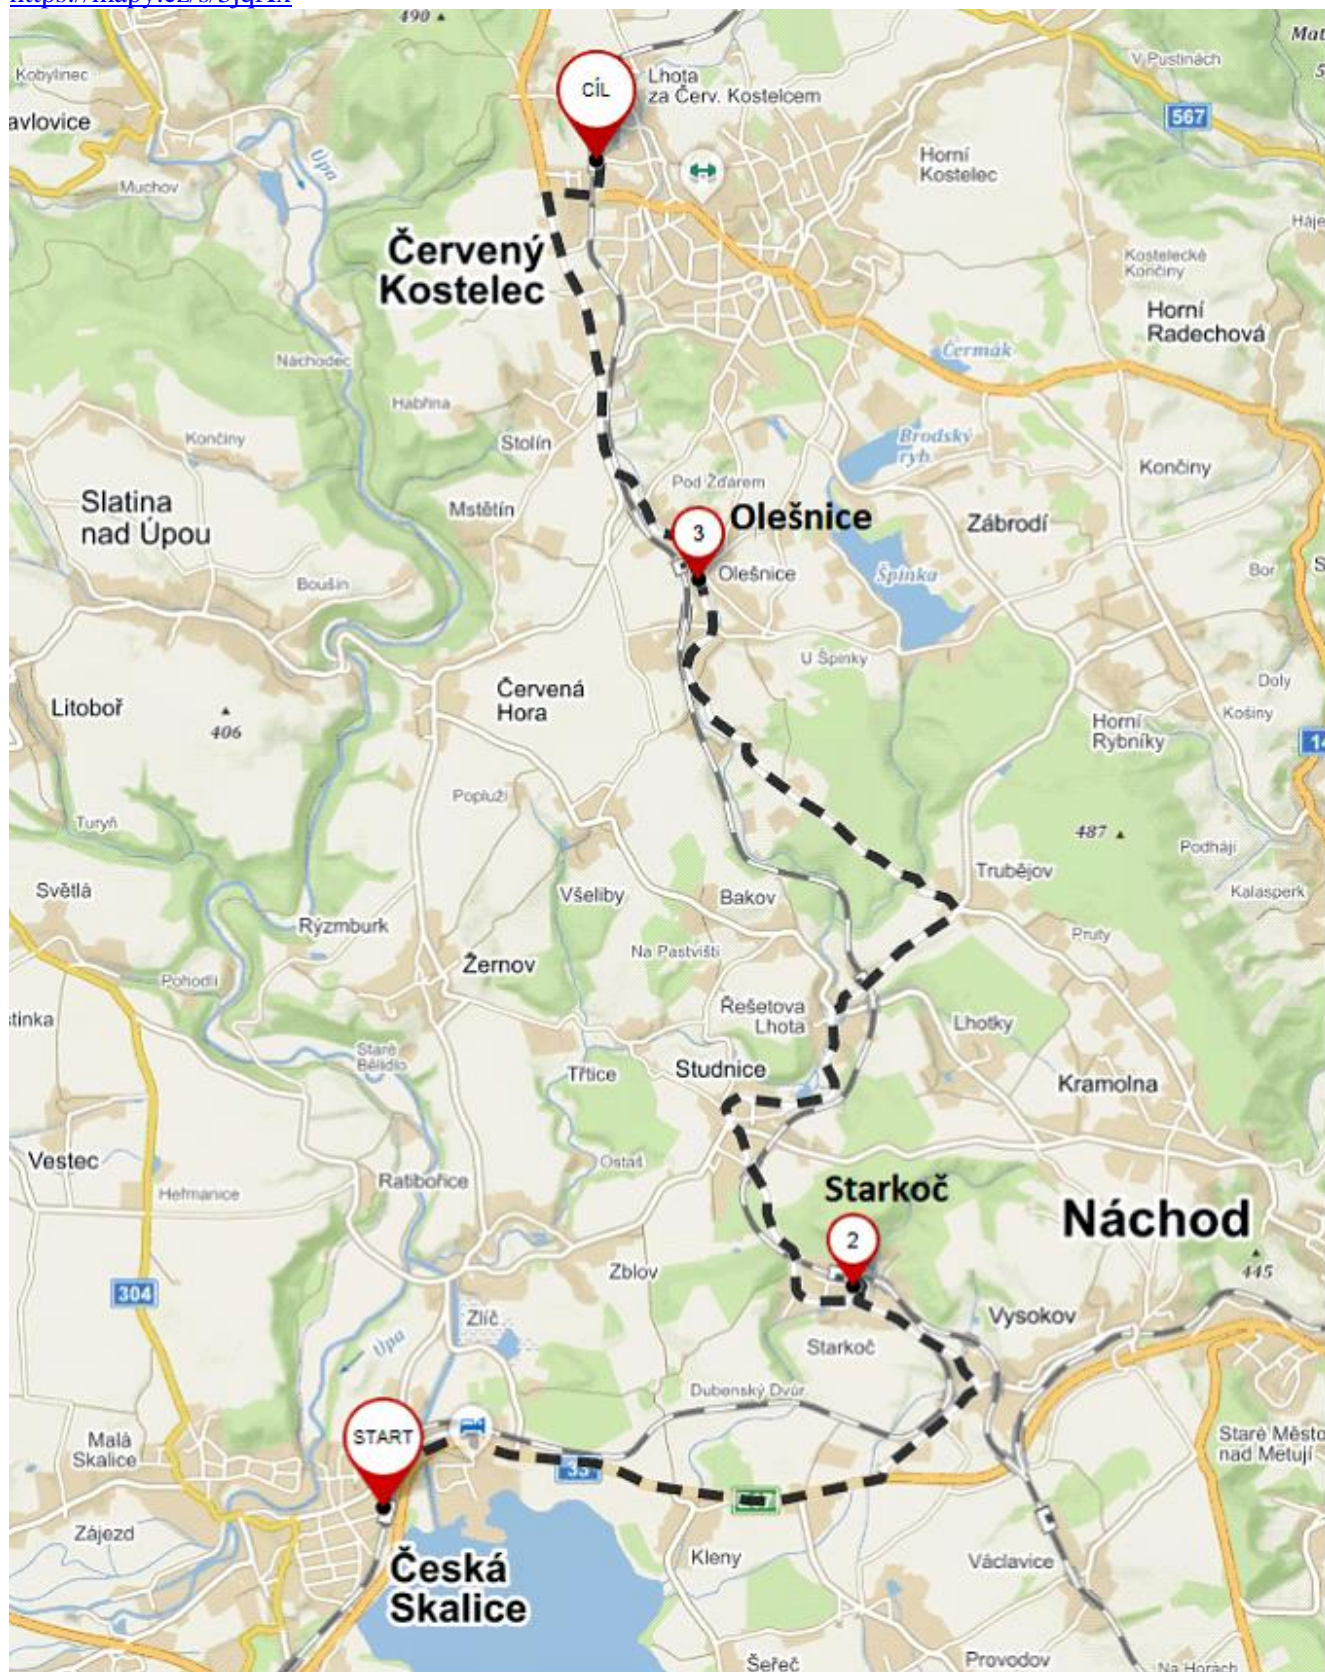

Etapa A = Česká Skalice – Starkoč – Červený Kostelec, linka Z, ve dnech 4.,5.2.2019:
<https://mapy.cz/s/3jqXx>

Etapa A = Česká Skalice – Náchod zastávka – Náchod, linka N, ve dnech 4.,5.2.2019:

<https://mapy.cz/s/2qWXv>

Etapa B = Starkoč – Červený Kostelec, linka Z, ve dnech 6.,7.,11.2.2019: <https://mapy.cz/s/1km3b>

Etapa C = Červený Kostelec – Trutnov hl.n., linka R, ve dnech 12. - 14.2.2019: <https://mapy.cz/s/3jr7W>

Etapa C = Malé Svatoňovice – Trutnov hl.n., linka Z, ve dnech 12. - 14.2.2019: <https://mapy.cz/s/3jr5G>