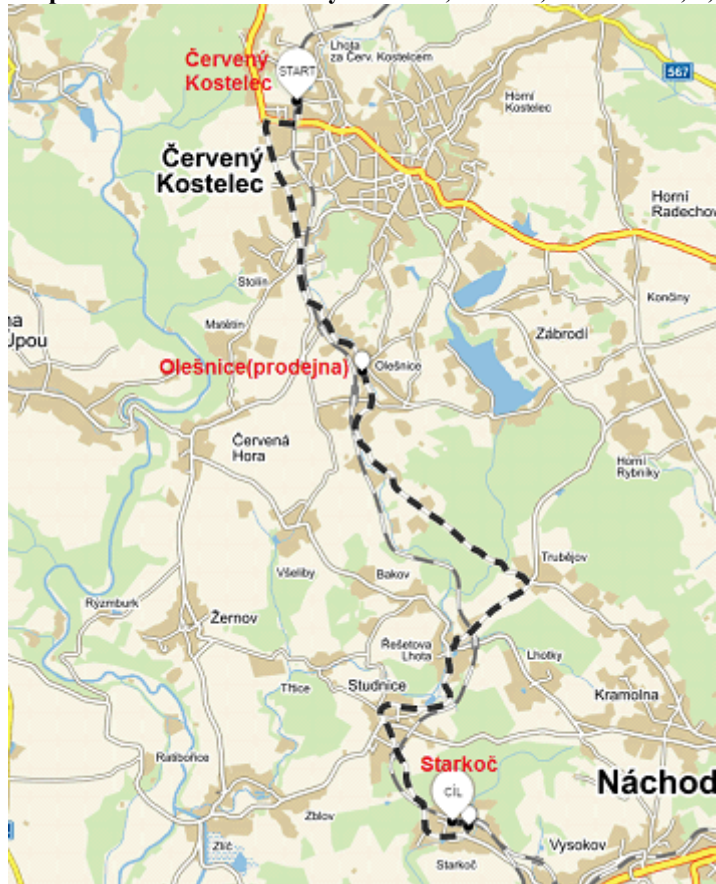

Etapa A = Česká Skalice – Starkoč – Červený Kostelec, linka Z, ve dnech 4.,5.2.2019:
<https://mapy.cz/s/3jqXx>

Etapa A = Česká Skalice – Náchod zastávka – Náchod, linka N, ve dnech 4.,5.2.2019:

<https://mapy.cz/s/2qWXv>

Etapa B = Starkoč – Červený Kostelec, linka Z, ve dnech 6.,7.,11.2.2019: <https://mapy.cz/s/1km3b>

Etapa C = Červený Kostelec – Trutnov hl.n., linka R, ve dnech 12. - 14.2.2019: <https://mapy.cz/s/3jr7W>

Etapa C = Malé Svatoňovice – Trutnov hl.n., linka Z, ve dnech 12. - 14.2.2019: <https://mapy.cz/s/3jr5G>