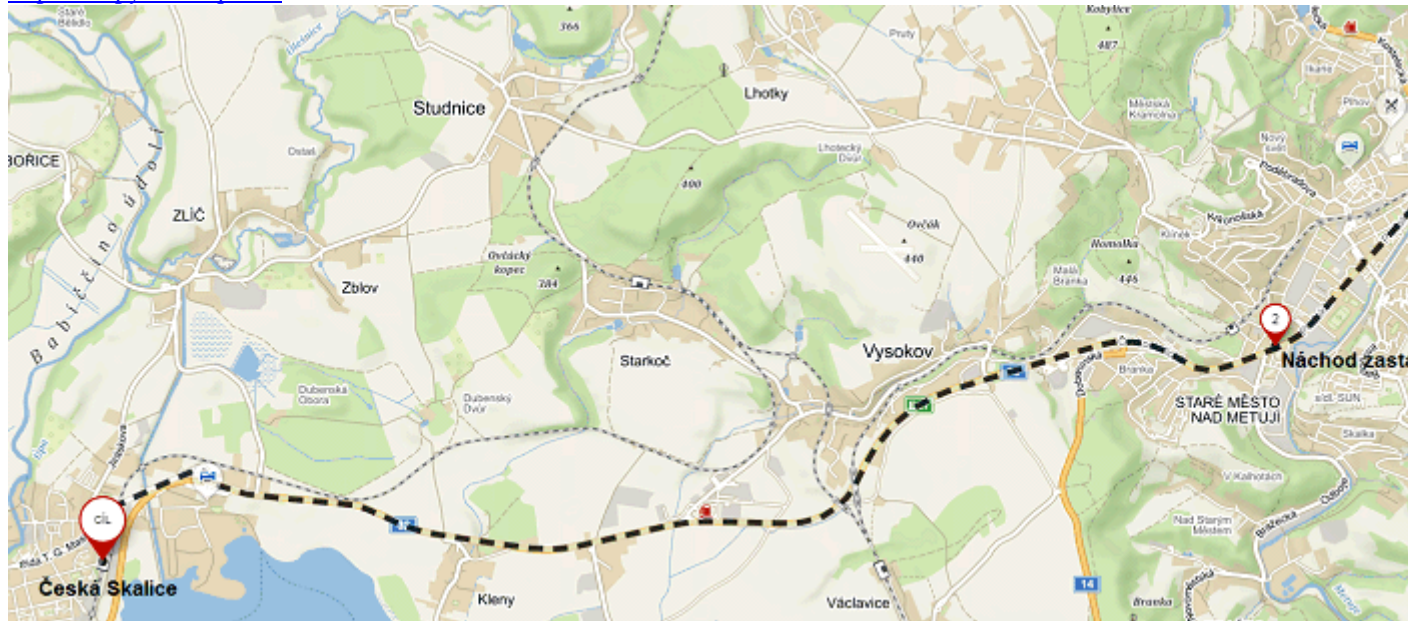

Etapa A = Česká Skalice – Starkoč – Červený Kostelec, linka Z, ve dnech 4.,5.2.2019:
<https://mapy.cz/s/3jqXx>

Etapa A = Česká Skalice – Náchod zastávka – Náchod, linka N, ve dnech 4.,5.2.2019:

<https://mapy.cz/s/2qWXv>

Etapa B = Starkoč – Červený Kostelec, linka Z, ve dnech 6.,7.,11.2.2019: <https://mapy.cz/s/1km3b>

Etapa C = Červený Kostelec – Trutnov hl.n., linka R, ve dnech 12. - 14.2.2019: <https://mapy.cz/s/3jr7W>

Etapa C = Malé Svatoňovice – Trutnov hl.n., linka Z, ve dnech 12. - 14.2.2019: <https://mapy.cz/s/3jr5G>