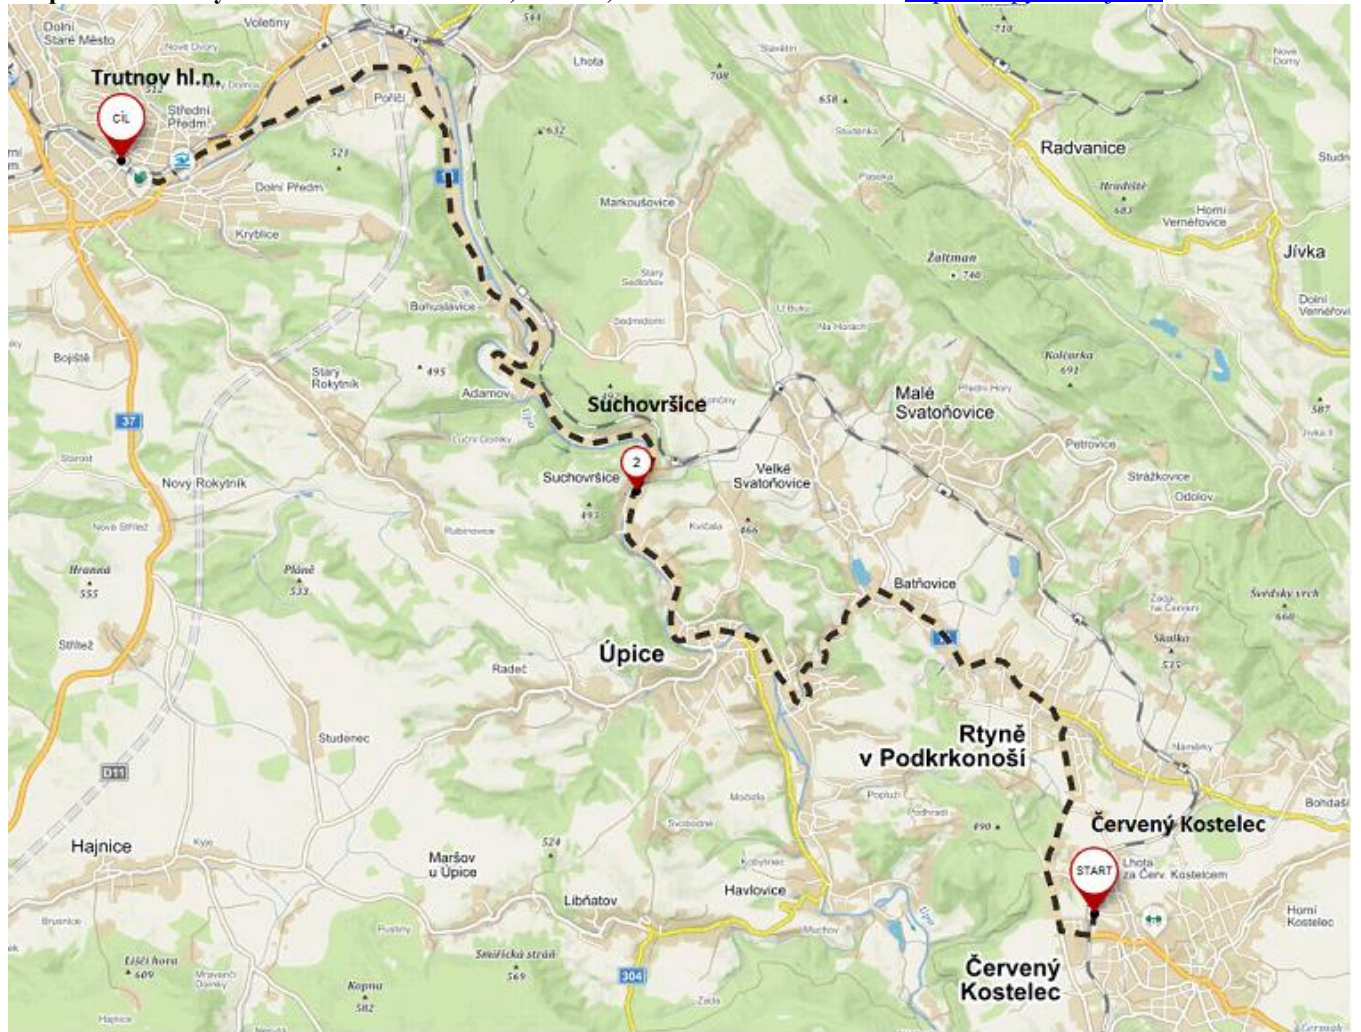

Etapa A = Česká Skalice – Starkoč – Červený Kostelec, linka Z, ve dnech 4.,5.2.2019:
<https://mapy.cz/s/3jqXx>

Etapa A = Česká Skalice – Náchod zastávka – Náchod, linka N, ve dnech 4.,5.2.2019:

<https://mapy.cz/s/2qWXv>

Etapa B = Starkoč – Červený Kostelec, linka Z, ve dnech 6.,7.,11.2.2019: <https://mapy.cz/s/1km3b>

Etapa C = Červený Kostelec – Trutnov hl.n., linka R, ve dnech 12. - 14.2.2019: <https://mapy.cz/s/3jr7W>

Etapa C = Malé Svatoňovice – Trutnov hl.n., linka Z, ve dnech 12. - 14.2.2019: <https://mapy.cz/s/3jr5G>