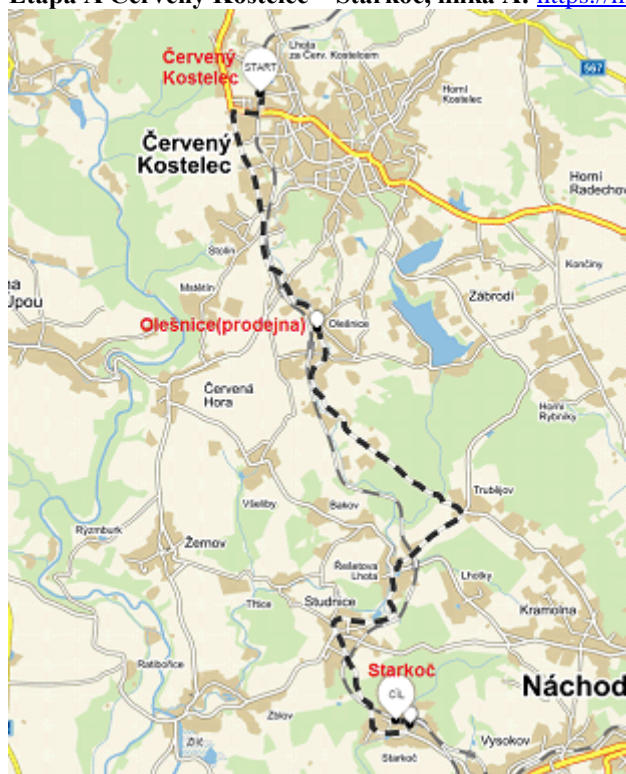

Trasy NAD:

Etapa A Červený Kostelec – Starkoč, linka A: <https://mapy.cz/s/1km3b>

Etapa A Červený Kostelec – Česká Skalice, linka B: <https://mapy.cz/s/1km6z>

Etapa B Trutnov hl.n. – Malé Svatoňovice: <https://mapy.cz/s/1kIDB>