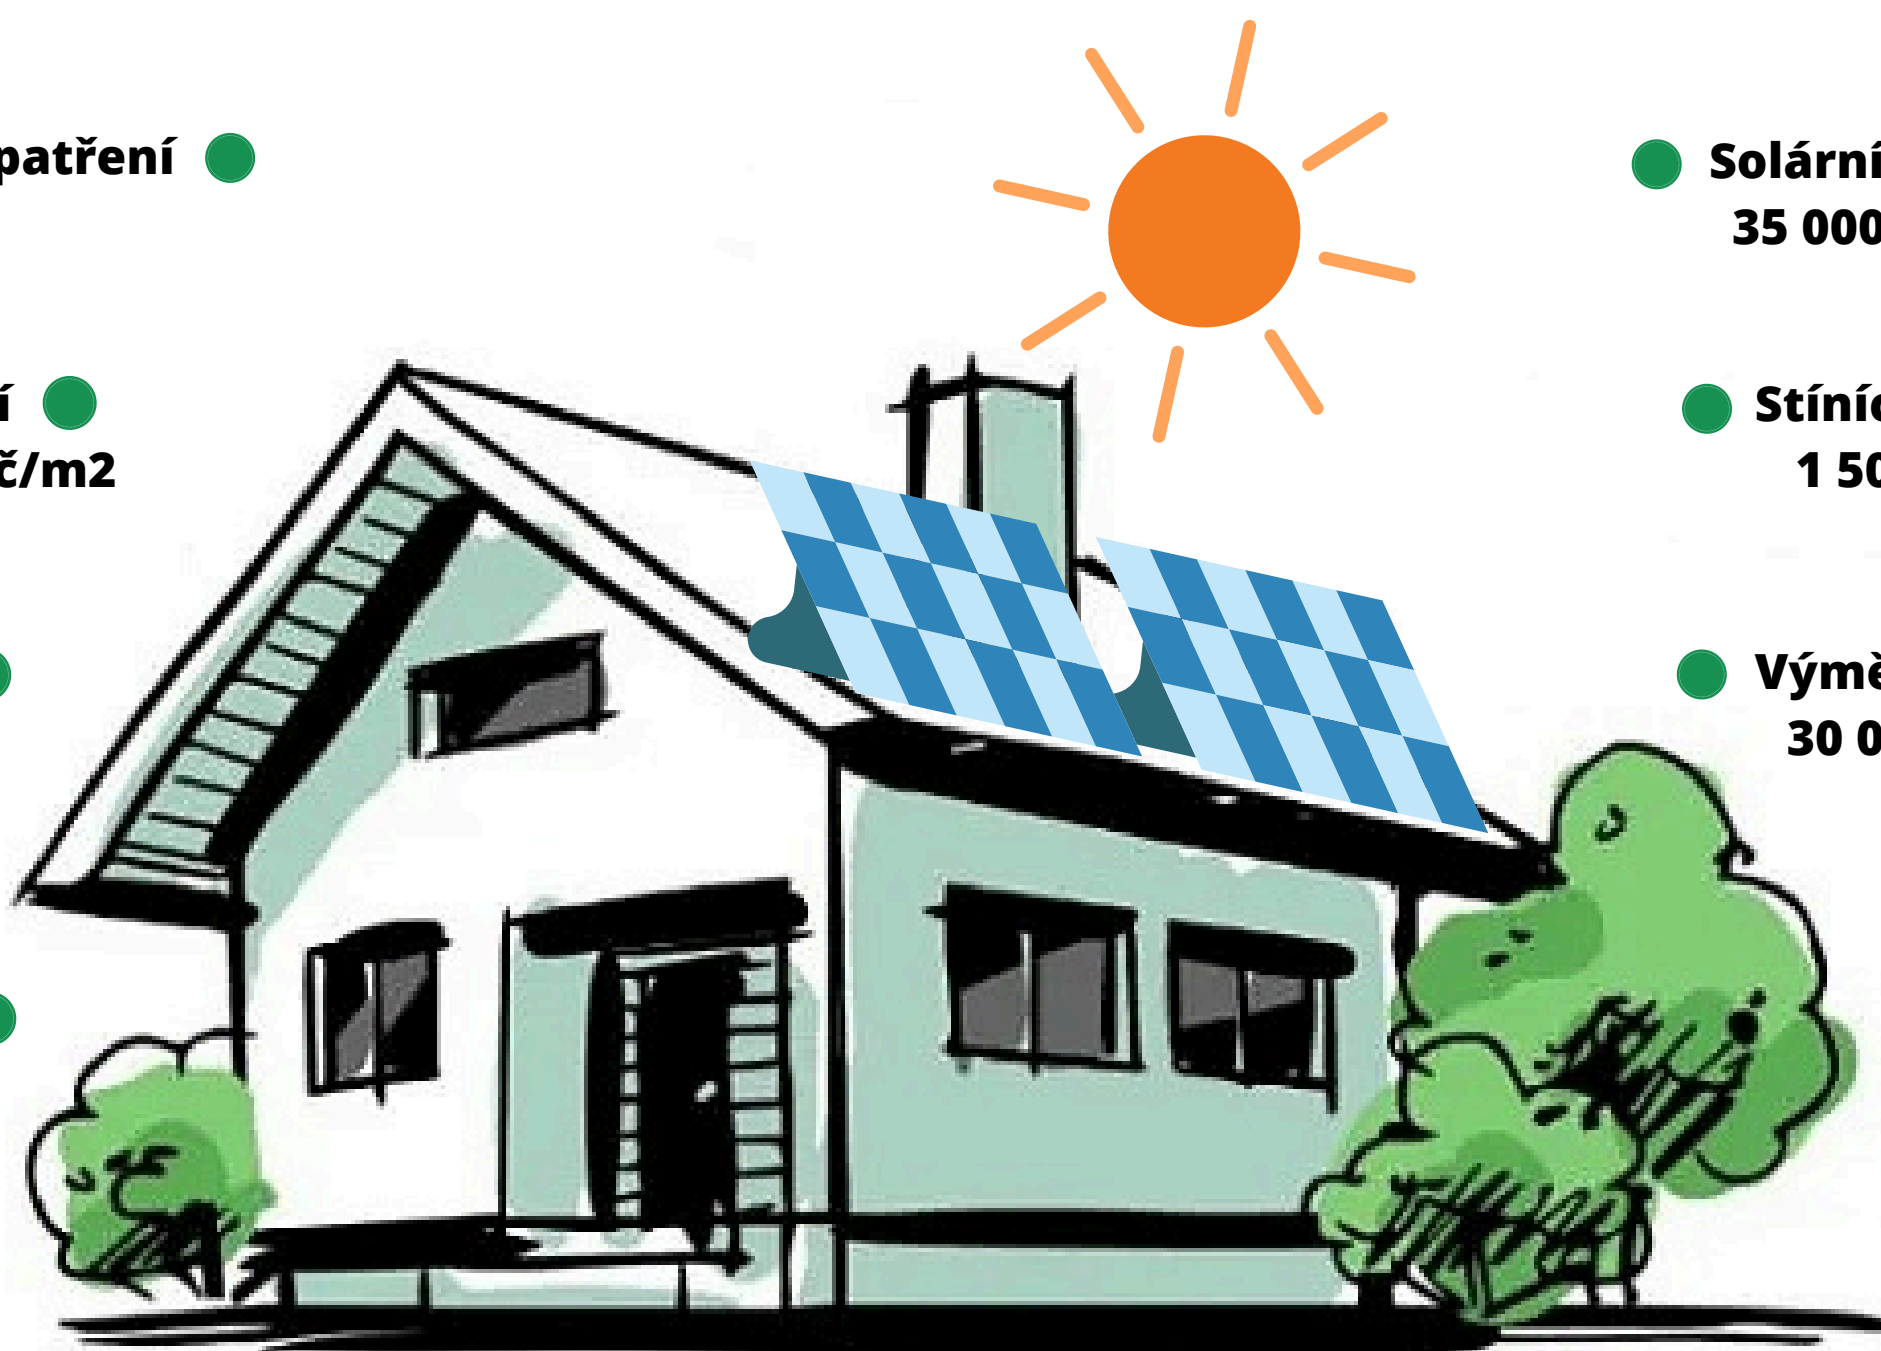

**Nabízíme pomoc s
přípravou žádosti do
programu**

NOVÁ ZELENÁ ÚSPORÁM LIGHT

Adaptační a mitigační opatření ●
až 100 000 Kč

Zateplení ●
300 - 1 500 Kč/m²

Výplně otvorů ●
2 200 - 5 500 Kč/m²

Konstrukce k zemině ●
800 - 2 000 Kč/m²

● Solární ohřev vody
35 000 - 60 000 Kč

● Stínící technika
1 500 Kč/m²

● Výměna zdroje tepla
30 000 - 130 000 Kč

● Větrací systém
90 000 Kč

- Podpora pro vlastníky rodinných domů a trvale obývaných rekreačních objektů.
- Pro ekonomicky aktivní i nízkopříjmové rodiny, seniory a příjemce invalidního důchodu 3. stupně.
- Jednoduché vyřízení žádosti.