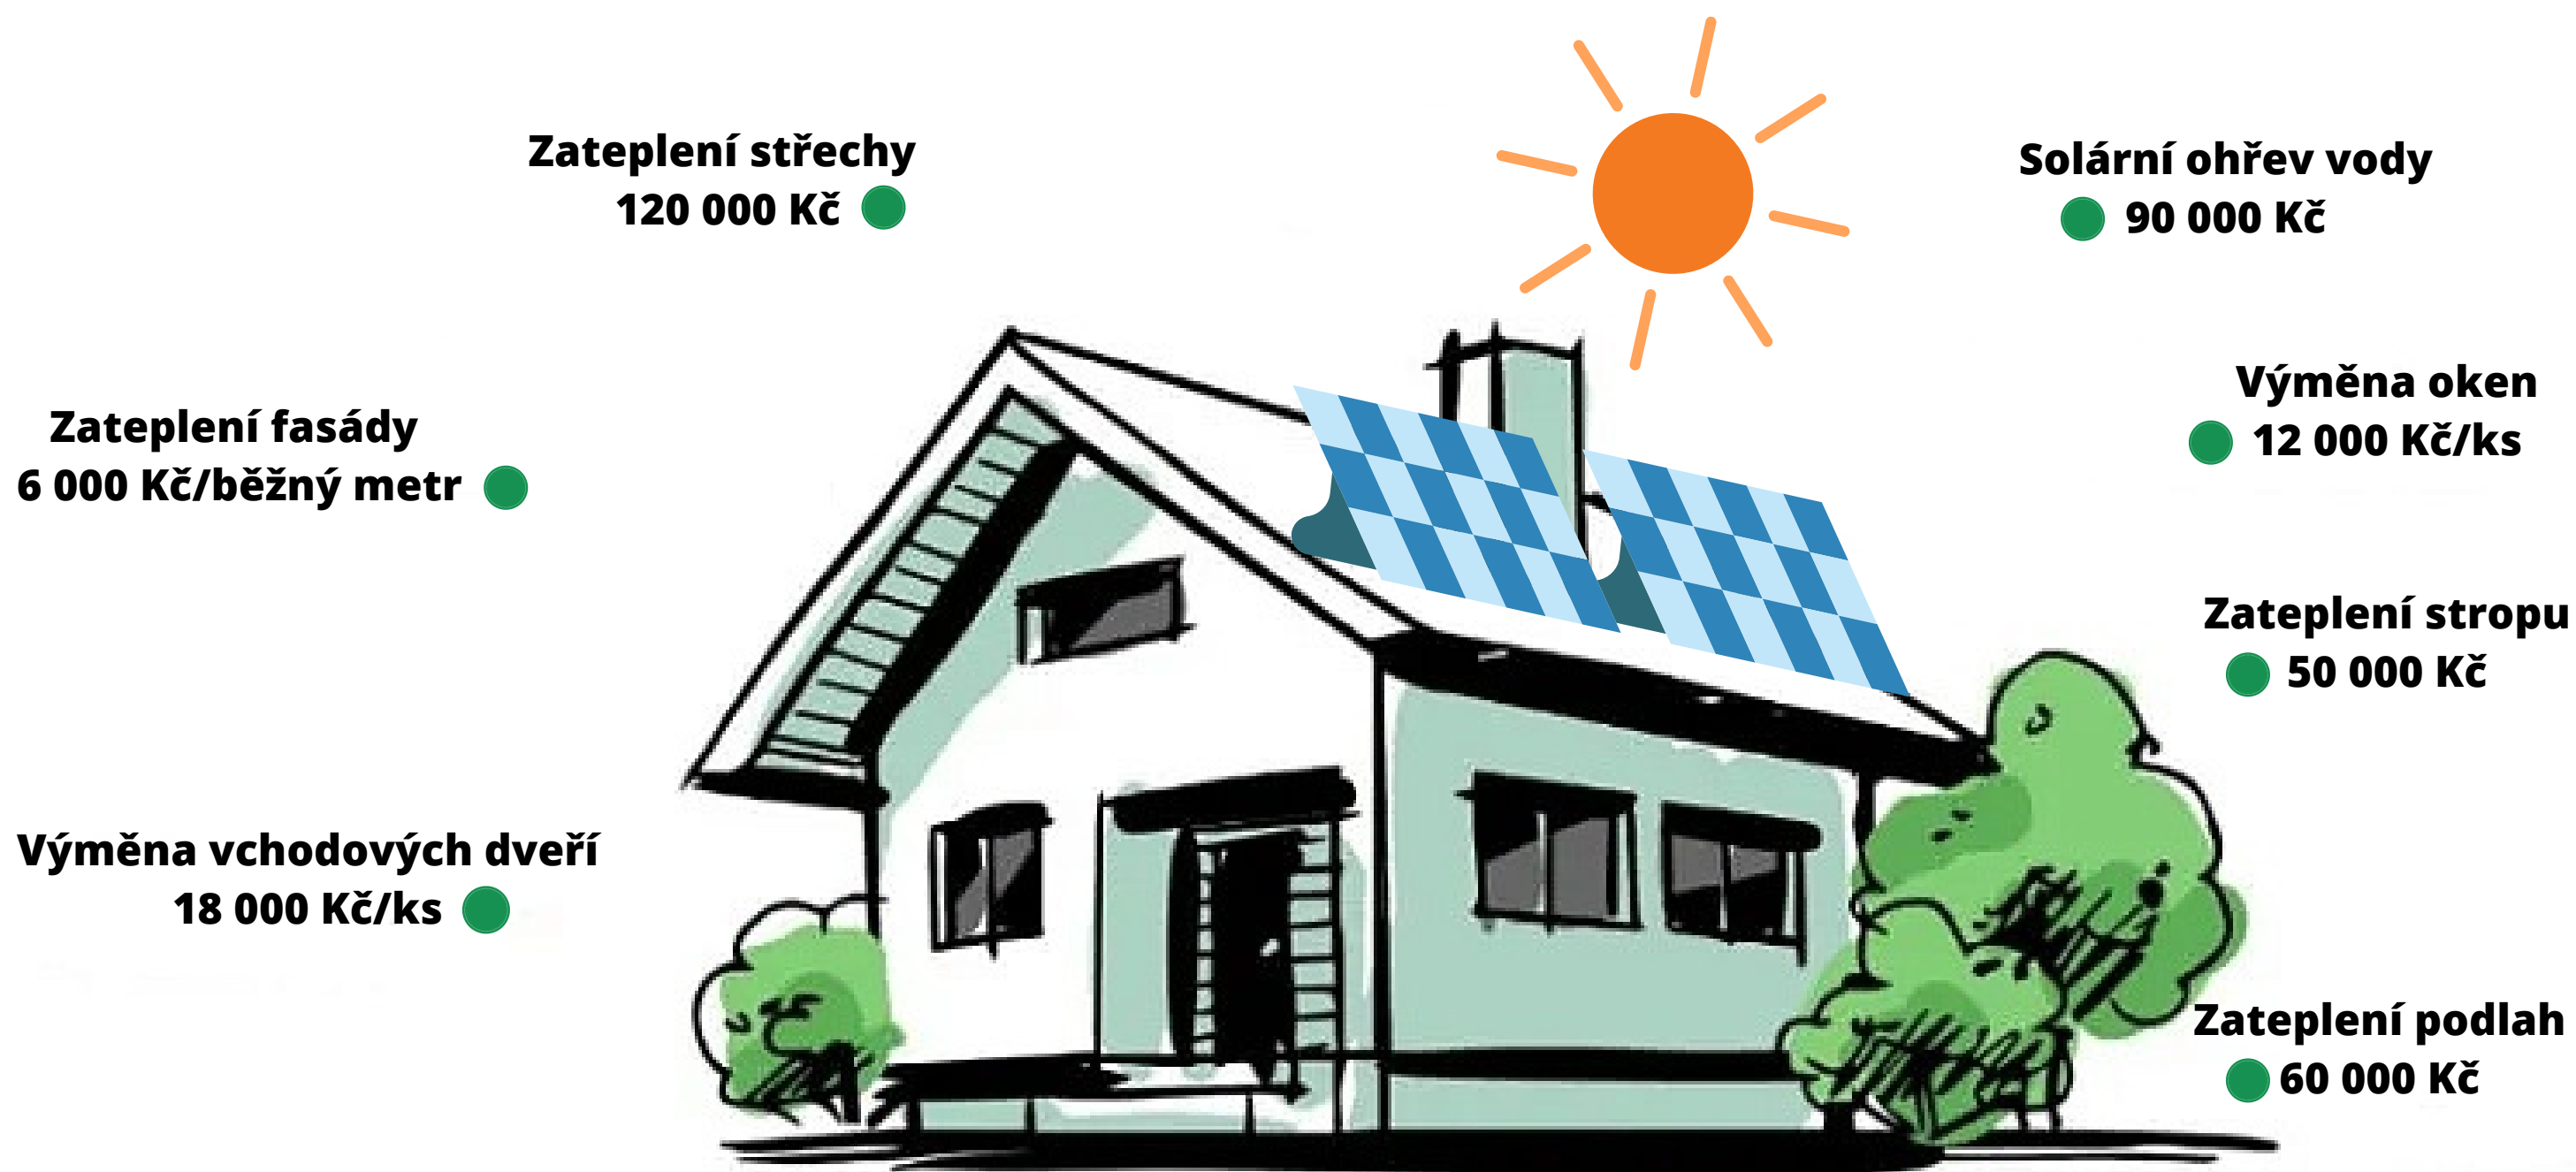

**Nabízíme bezplatnou
pomoc s přípravou
žádosti do programu**

NOVÁ ZELENÁ ÚSPORÁM LIGHT

- Podpora pro vlastníky rodinných domů a trvale obývaných rekreačních objektů.
- Pro nízkopříjmové rodiny, seniory a handicapované.
- Podpora až 240 000 Kč na jeden rodinný dům.
- 150 000 Kč zateplení + 90 000 Kč solární ohřev vody.
- Jednoduché vyřízení žádosti.