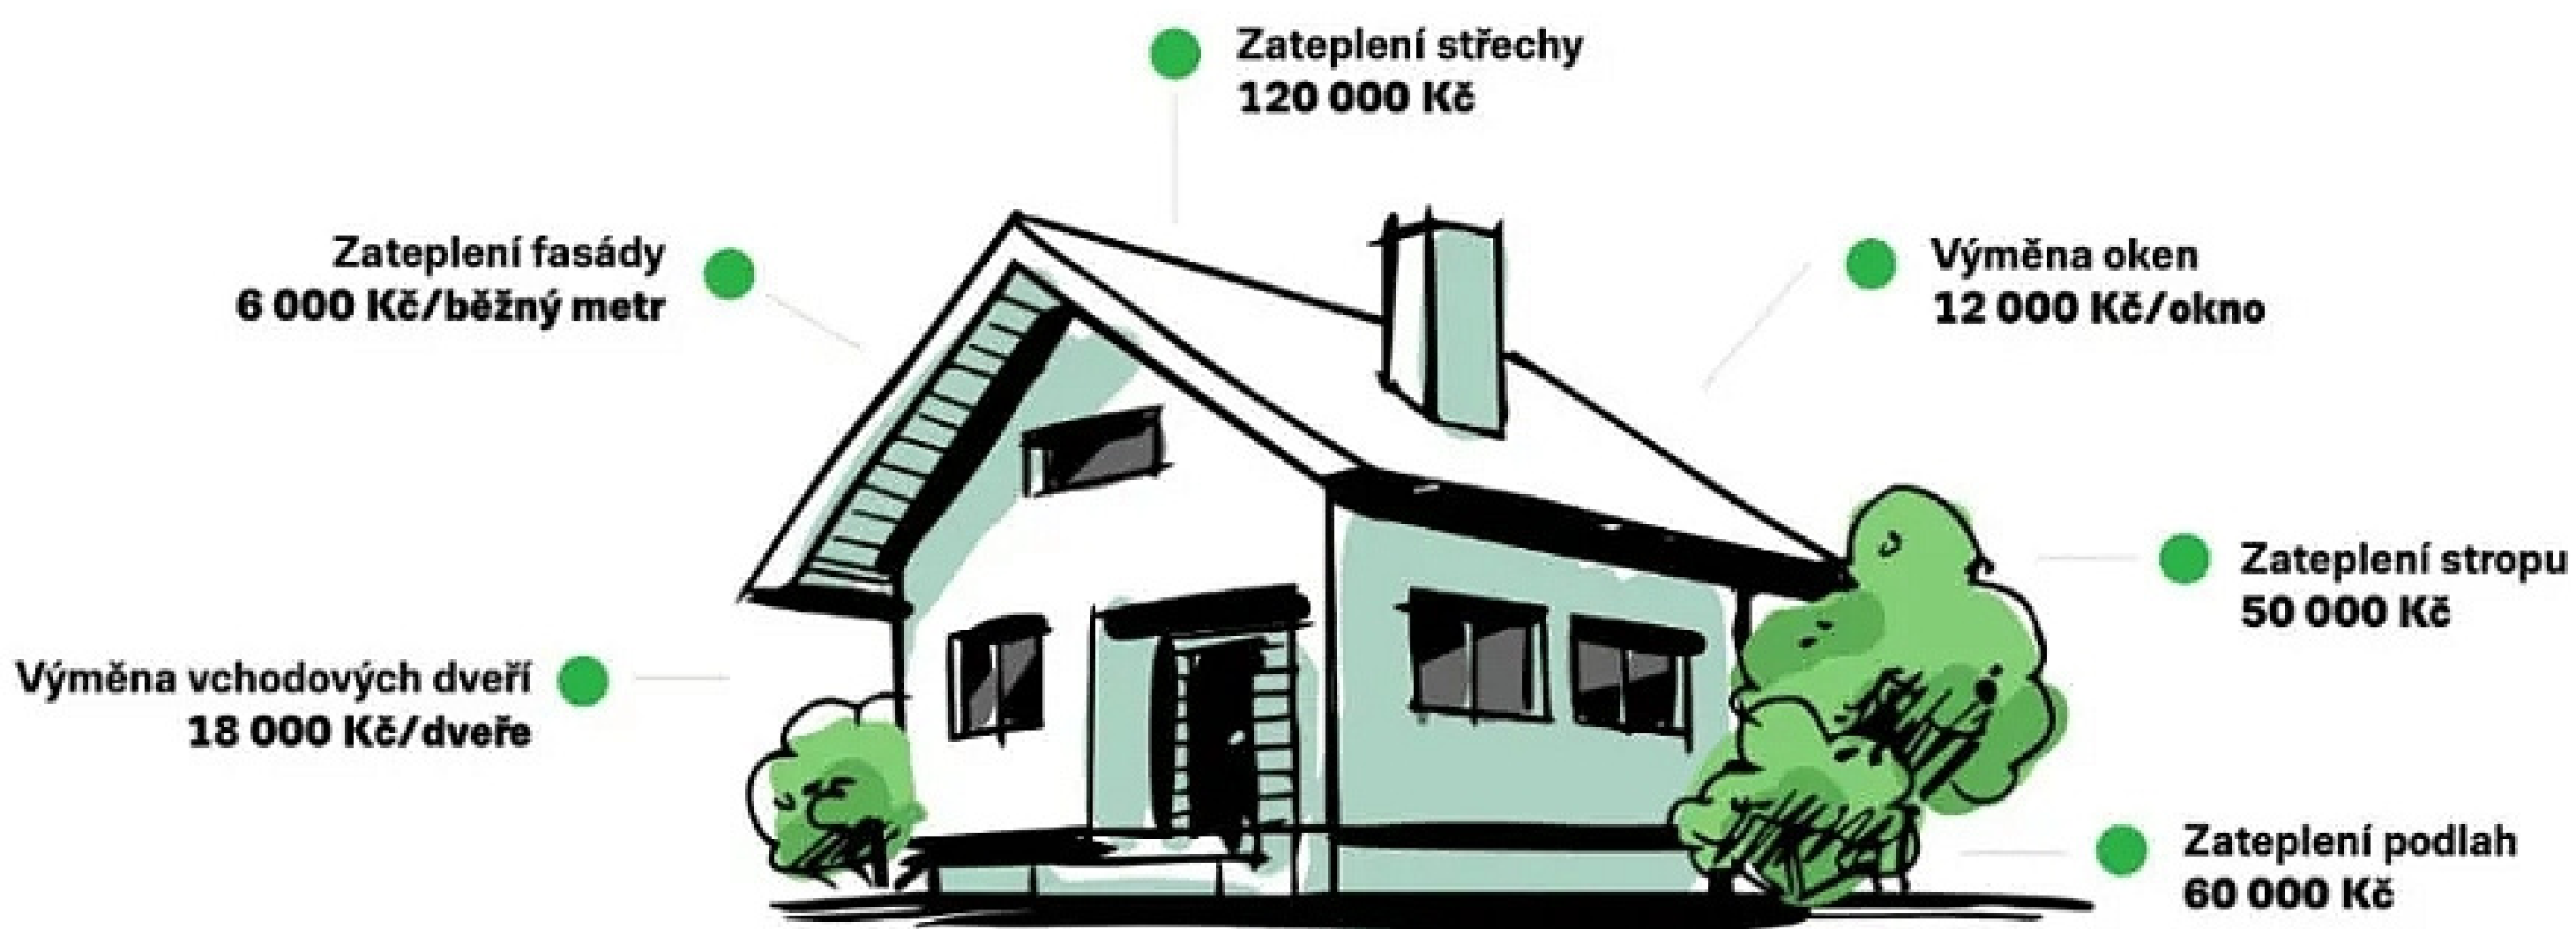

**Nabízíme bezplatnou
pomoc s přípravou
žádosti do programu**

NOVÁ ZELENÁ ÚSPORÁM LIGHT

- I malá změna může přinést velké úspory.
- Podpora pro vlastníky rodinných domů a trvale obývaných rekreačních objektů, kteří jsou nejvíce ohroženi energetickou chudobou.
- Snadno realizovatelná a časově nenáročná zateplení menšího rozsahu.
- Podpora až 150 000 Kč na jeden rodinný dům.
- Jednoduché vyřízení žádosti bez nutnosti dokládání projektu, energetického posouzení a faktur.